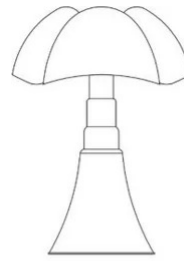

Pipistrello POP

Gae Aulenti

colori

Tipologia Tavolo Terra

Utilizzo Interno

230V 14 W 1400 lm

luce diffusa

Una lampada inimitabile dal forte carattere, disegnata da Gae Aulenti nel 1965 per lo showroom Olivetti di Parigi nel colore testa di moro.

Prodotta poi negli anni anche in altri colori e dimensioni: large, medium e mini. La versione mini è disponibile anche cordless.

Oggi proposta in chiave pop nel nuovo colore giallo, firmata e numerata. La lampada è composta da un diffusore in metacrilato opal bianco, da un telescopio in acciaio inox e dalla struttura in alluminio verniciato nel colore giallo lucido. L'anello centrale, la base e il pomello per il fissaggio del diffusore sono in metallo verniciato nel colore nero lucido.

La sorgente di luce a LED dimmerabile è integrata e l'alimentatore elettronico è a spina.

Famiglia	Pipistrello POP
Tipologia	Tavolo Terra
Utilizzo	Interno

**Dimensioni**

Altezza	70 - 86 cm
Diametro	55 cm
Lunghezza cavo alimentazione	45+200 cm
Peso	9.6 Kg